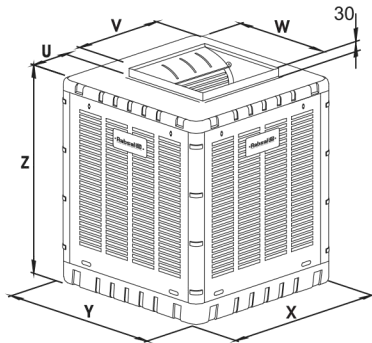

Models: AC58, AC48, AC38

ویژگی‌ها:

• سیستم آبرسانی

• پروانه یکپارچه

- مطابق با استاندارد جدید کولرهای آبی، حافظ جان مصرف‌کننده
 - مجهز به کلید محافظ جان
 - دارای چهار بدنه مشبک و در نتیجه افزایش بازده خنکی
 - طراحی شده برای مکان‌هایی با ورودی کانال کولر از طریق پنجره یا بالکن
 - صرفه جویی در کانال
 - اشغال فضای کمتر به دلیل قرارگیری دهانه خروجی در سقف کولر
 - نصب و سرویس آسان
 - پروانه یکپارچه، بدون لرزش و صدا، بالانس شده با دستگاه‌های تمام خودکار، موجب دوام بیشتر باتاقان‌ها و کولر
 - پوشال‌ها توسط دستگاه‌های اتوماتیک به صورت یکنواخت دوخته شده و باعث جریان و فیلتر بهتر هوا می‌شود.
 - پوشش رنگ پودری الکترواستاتیک
 - سپر محافظ موتور برای جلوگیری از ریختن آب
 - سیستم آبرسانی دقیق و تقسیم یکنواخت آب روی پوشال‌ها
- در نتیجه:
- افزایش بازده خنکی کولر
 - جلوگیری از ریختن آب روی الکتروموتور و سوختن آن
 - ۲ سال گارانتی

مشخصات پمپ			مشخصات موتور				توان مصرفی وات (w)	مقدار مصرف آب در ۲۰ و ۲۵°C در صد رطوبت نسبی (lit/h)	قدرت خنک‌کنندگی به متر مکعب در شرایط متعادل	وزن (kg)	ابعاد (mm)						مدل		
ولت (V)	فرکانس (Hz)	فاز	قدرت (HP)	ولت (V)	فرکانس (Hz)	فاز					سرعت (HP)	U	V	W	Z	Y		X	
۲۲۰	۵۰	۱	۱/۶	۲۲۰	۵۰	۱	۲	۱/۳	۴۶۰	۲۵	۱۸۰	۴۷	۲۷۳	۳۵۰	۳۴۵	۸۵۰	۷۳۰	۷۳۰	AC38
۲۲۰	۵۰	۱	۱/۶	۲۲۰	۵۰	۱	۲	۱/۳	۵۷۰	۳۴	۲۷۰	۶۶/۵	۲۹۰	۴۸۸	۴۸۰	۱۰۰۰	۸۷۰	۸۷۰	AC48
۲۲۰	۵۰	۱	۱/۶	۲۲۰	۵۰	۱	۲	۱/۳	۶۱۰	۳۷	۳۲۰	۶۷/۵	۲۹۰	۴۸۸	۴۸۰	۱۰۰۰	۸۷۰	۸۷۰	AC58