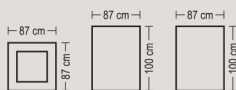

شبکه گسترده و منظم خدمات پس از فروش در سراسر ایران

- مطابق با استاندارد جدید کولرهای آبی، حافظ جان مصرف کننده
- پروانه یکپارچه، بدون لرزش و صدا
- ورق گالوانیزه وارداتی مقاوم در برابر اکسیداسیون
- ۲ سال گارانتی